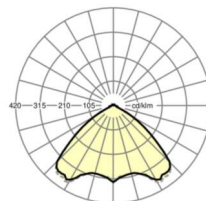

## Оптика

Оснастка	LED, цветопередача/оттенок света CRI ≥ 80 / 6500K
Допуск для координаты цветности (MacAdam)	3SDCM
Фотобиологическая безопасность (светильник)	RG1
Номинальный световой поток	4245lm
Срок службы LED	50000h L80/B10 (Tq 45°C)
светоотдача светильников	165lm/W
Угол излучения	105° (C0) / 105° (C90)
UGR поп./вдоль	20.9 / 21.2

## Механика

цвет корпуса	черный RAL 9005
размеры (LxWxH/DxH)	1531mm x 55mm x 37mm
вес (нетто)	1.9kg
Вид монтажа	сборка трековых систем, световая структура

## DEEP-LINK

<https://www.regiolux.de/ru/article/19480004154>

Ссылка	LED 4000lm 865
ηLB	100 %
Φ ↓/↑	98 % / 2 %
UGR поп./вдоль	20.9 / 21.2

размеры

L	1531 mm	Длина
B	55 mm	Ширина
H	37 mm	Высота